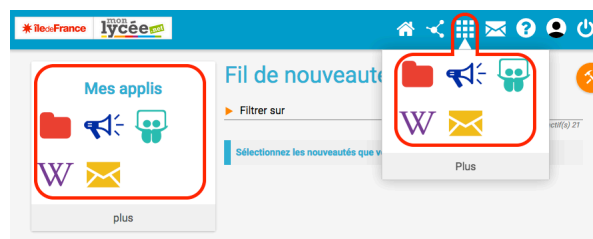

# Les Applis de l' ENT et LaVieScolaire.fr

## Utiliser les Applis :

Les Applis mises en favoris apparaissent à gauche de la fenêtre de l'ENT.

On les retrouve aussi en survolant l'icône  dans le bandeau de navigation.

Pour utiliser une Appli il suffit de cliquer son icône.

## Installer l'Appli Vie Scolaire « LaVieScolaire.fr » en favoris :

En cliquant sur « Plus » faire apparaître toutes les Applis disponibles.

Cliquer sur « Rechercher » et taper « VieScolaire » à la place.